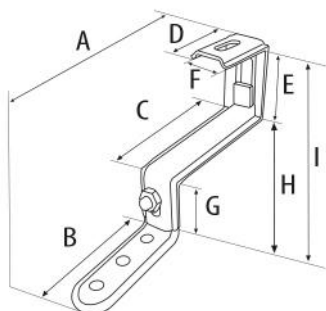

TECHNISCHE DATENBLÄTTER

rev. 00 - 00-00-0000

HS2DRAD

3 mm starke, doppelt verstellbare
Halteung für Pfannendächern

11111106 - 11111106BOX

LANGE AUSFÜHRUNG

CODE	A [mm]	B [mm]	C [mm]	D [mm]	E [mm]	F [mm]	G [mm]	H [mm]	I [mm]
11111106	211	80	120	60	60-75	40	67-78	70-81	146-172

KURZE AUSFÜHRUNG

CODE	A [mm]	B [mm]	C [mm]	D [mm]	E [mm]	F [mm]	G [mm]	H [mm]	I [mm]
11111106	190	80	120	60	64-89	40	53-64	56-67	136-172

ARTIKEL

CODE	DESCRIPTION
11111106	
11111106BOX	