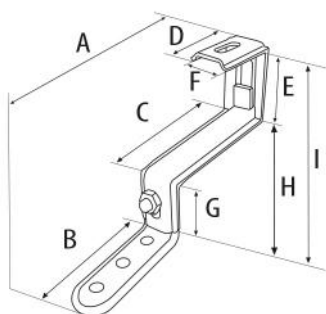

TECHNISCHE DATENBLÄTTER

rev. 00 - 00-00-0000

HS2DRAD

3 mm starke, doppelt verstellbare
Halteung für Pfannendächern

11111106 - 11111106BOX

LANGE AUSFÜHRUNG

CODE	A [mm]	B [mm]	C [mm]	D [mm]	E [mm]	F [mm]	G [mm]	H [mm]	I [mm]
11111106	211	80	120	60	60-75	40	67-78	70-81	146-172

KURZE AUSFÜHRUNG

CODE	A [mm]	B [mm]	C [mm]	D [mm]	E [mm]	F [mm]	G [mm]	H [mm]	I [mm]
11111106	190	80	120	60	64-89	40	53-64	56-67	136-172

ARTIKEL

CODE	DESCRIPTION
11111106	
11111106BOX	