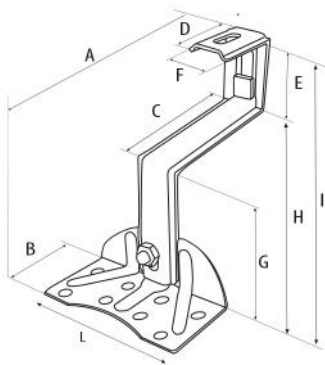

## HS2HDRT

3 mm starke, doppelt verstellbare  
Halterung für Ziegeldächern

11111103 - 11111103BOX

### LANGE AUSFÜHRUNG

CODE	A [mm]	B [mm]	C [mm]	D [mm]	E [mm]	F [mm]	G [mm]	H [mm]	I [mm]	L [mm]
11111103	193	70	120	60	65-80	40	100-111	103-114	184-210	120

## KURZE AUSFÜHRUNG

CODE	A [mm]	B [mm]	C [mm]	D [mm]	E [mm]	F [mm]	G [mm]	H [mm]	I [mm]	L [mm]
11111103	193	70	120	60	97-122	40	58-69	61-72	174-210	120