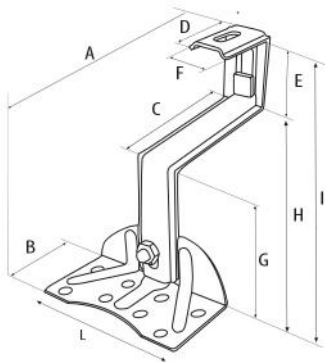

## HS2HDRT

3 mm starke, doppelt verstellbare  
Halterung für Ziegeldächern

11111103 - 11111103BOX

### LANGE AUSFÜHRUNG

CODE	A [mm]	B [mm]	C [mm]	D [mm]	E [mm]	F [mm]	G [mm]	H [mm]	I [mm]	L [mm]
11111103	193	70	120	60	65-80	40	100-111	103-114	184-210	120

## KURZE AUSFÜHRUNG

CODE	A [mm]	B [mm]	C [mm]	D [mm]	E [mm]	F [mm]	G [mm]	H [mm]	I [mm]	L [mm]
11111103	193	70	120	60	97-122	40	58-69	61-72	174-210	120