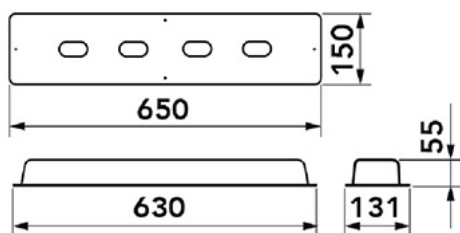

TECHNISCHE DATENBLÄTTER

rev. 00 - 16/09/2022

RAPID PLUS

einbau installations kasten für aussen bereiche mit deckel

11100125

ABMESSUNGEN

ARTIKEL

CODE	DESCRIPTION
11100125	SCHUTZKARTON MIT DECKEL