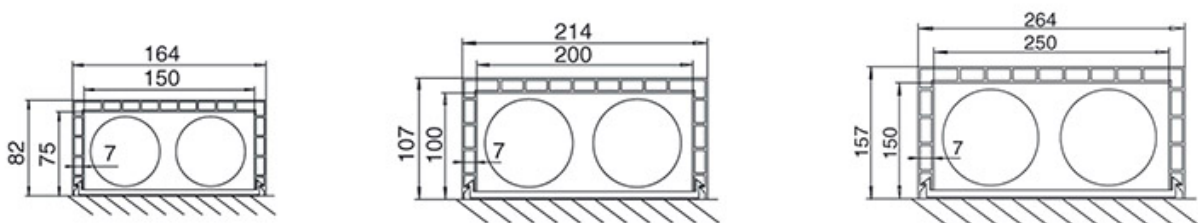

TECHNISCHE DATENBLÄTTER

rev. 05 - 29/11/2022

RESTAURA

kanal zur Abdeckung von
Entwässerungskanälen und Rohren

24000400 - 24000410 - 24000420

BESCHREIBUNG

Der Restaura Kunststoff-Kabelkanal in weiß RAL 9010 ist sehr vielseitig und für verschiedene Anwendungen geeignet. Es kann zur Beschichtung von Abgassäulen, Dachrinnen, Heizungsrohren, Wasserrohrdeckeln sowie Klima- und Kühlrohren verwendet werden.

Die Kanalabschnitte werden mit Befestigungsklammern fixiert, die etwa alle 50 cm angeordnet sind.

Wenn Sie den Kabelkanal an der Decke anbringen, müssen Sie unbedingt Dübel und Schrauben verwenden, um die verschiedenen Abschnitte zu befestigen.

TECHNISCHE EIGENSCHAFTEN:

- Weiß RAL 9010
- Aus schlagfestem UVA-geschütztem PVC
- Wabenprofil
- Stangenlänge 3 m
- Kann lackiert werden

ABMESSUNGEN

ZUBEHÖR

Befestigungsclips für Außenkanal
Außenkanalkappen (nicht verfügbar für Abmessung
150x250)

ABMESSUNGEN

CODE	INTERNE ABMESSUNG [mm]	LÄNGE [mm]
24000400	75 x 150	3000
24000410	100 x 200	3000
24000420	150 x 250	3000

ARTIKEL

CODE	DESCRIPTION
24000400	
24000410	
24000420	