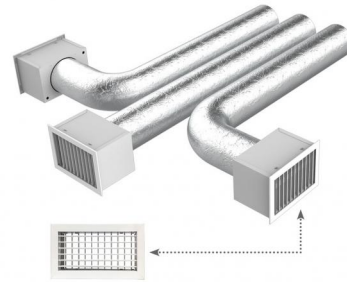

TECHNISCHE DATENBLÄTTER

rev. 00 - 24/10/2022

KIT RAPID als Ergänzung für PROAIR PACK
3 Zonen mit Anschlüssen Ø 200 und
einstellbaren Lamellenlüftern

11171733

BESCHREIBUNG

Die „Kit Rapid“ sind für "Proair Pack" Lüftungssysteme konzipiert.

Bei der Herstellung einer kanalisierten Klimaanlage erleichtern die vorverpackten Bausätze dem Kunden die Auswahl der für die Verteilung der Luft in den einzelnen Umgebungen erforderlichen Artikel, ohne dass es zu Fehlern kommen kann.

Für „Proair Pack“ Systeme mit 2 - 3 - 4 - 5 - 6 Zonen mit kreisförmigen Anschlüssen von Ø 125 / 150 / 200 mm sind die „Kit Rapid“ erhältlich.

Die Möglichkeit, zwischen Versorgungsgittern mit verstellbaren Lamellen, mit um 15° geneigten Lamellen und mit linearen Diffusoren mit 2 Schlitzten zu wählen, ermöglicht es, die Installation der kanalisierten Einheit mit qualitativ hochwertigen Produkten zu realisieren und zu vervollständigen, die unter technischen, funktionellen und ästhetischen Gesichtspunkten sorgfältig entworfen wurden.