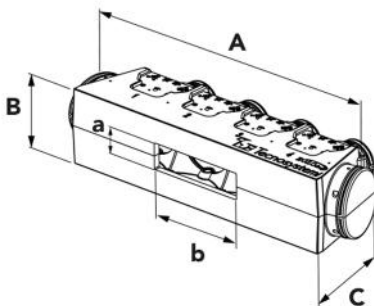

DER BAUSATZ BEINHÄLTET:

- 1 EOLO E2 UNIVERSAL Polystyrol Plenum Kit (L 741 x H 244 P 348) (PWD400030)
- 2 Zufuhrluftgitter aus weiß lackiertes Aluminium, Einbauöffnung 300 x 150 Außenmaß 332 x 182 (COD. WB11161512)
- 2 gedämmte Plenums mit 3 Eingängen vorbereitet für Schellen Mod. E5 150 - 332 x 182 (PWD100005)
- 2 Kalibrierklappen für 332 x 182 Luftgitter (COD. W11161568)
- 1 Aluminium-Doppelwandschlauch Ø 152 - 10 m (Cod. 11152152)
- 1 Ansauggitter aus Aluminium weiß lackiert - Einbauöffnung 600 x 400 Außenmaß 632 x 432 (Cod. WB11161525)
- 4 Rohrschellen 140 - 160 mm (Cod. 22200152)
- Auf Anfrage anpassbar