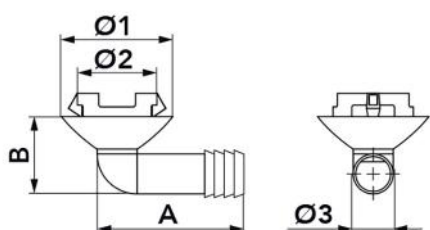

TECHNISCHE DATENBLÄTTER

rev. 00 - 16/09/2022

Großer Pipettensatz für die Kondensatsammlung

11126361

DER BAUSATZ BESTEHT AUS:

- 1 Ableitungsrohr gross
- 2 Kappen

ABMESSUNGEN

CODE	A [mm]	B [mm]	Ø 1 [mm]	Ø 2 [mm]	Ø 3 [mm]
11126361	43	30	45	32	16

ARTIKEL

CODE	DESCRIPTION
11126361	SATZ GROSSE KONDENSWASSERPIPETTE