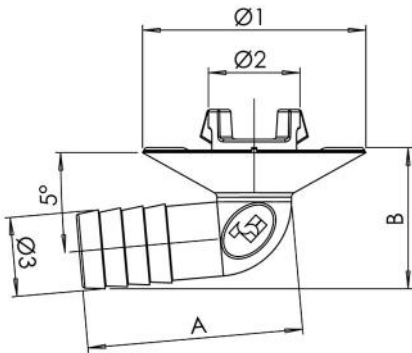

rev. 00 - 15/12/2022

Kit mit 95° abgewinkeltem
Kondensatableitungsrohr mit
Steckkupplung

SCD300047 - SCD300048 - SCD300059
SCD300060

ABMESSUNGEN

CODE	A [mm]	B [mm]	Ø1 [mm]	Ø2 [mm]	Ø3 [mm]
SCD300047	43,4	28,5	45	19	16
SCD300048	50,2	31,7	45	19	20
SCD300059	43,4	28,5	45	32	16
SCD300060	50,2	31,7	45	32	20

ARTIKEL

CODE	DESCRIPTION
SCD300047	
SCD300048	
SCD300059	
SCD300060	