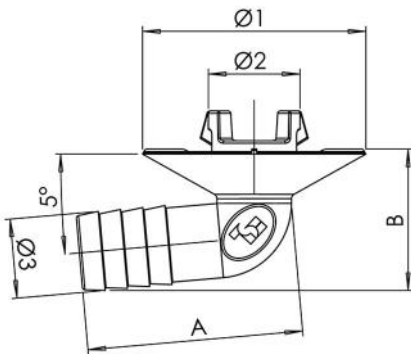

Kondensatableitungsrohr im 95°-Winkel mit Steckkupplung

SCD300043 - SCD300044 - SCD300045
SCD300046

ABMESSUNGEN

CODE	A [mm]	B [mm]	Ø1 [mm]	Ø2 [mm]	Ø3 [mm]
SCD300043	43,4	28,5	45	19	16
SCD300044	50,2	31,7	45	19	20
SCD300045	43,4	28,5	45	32	16
SCD300046	50,2	31,7	45	32	20

ARTIKEL

CODE	DESCRIPTION
SCD300043	
SCD300044	
SCD300045	
SCD300046	