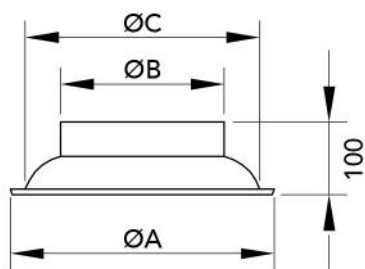

TECHNISCHE DATENBLÄTTER

rev. 00 - 4/11/2022

Verstellbarer Mehrkegel-Runddiffusor aus
weißem ABS-Kunststoff mit
Schnellbefestigung

11176030 - 11176040 - 11176050

TECHNISCHE EIGENSCHAFTEN:

- Aus weißem ABS RAL 9016
- Betriebstemperatur: Von -15°C bis + 48°C
- Verhindert Kondensationserscheinungen

ABMESSUNGEN

CODE	Ø A [mm]	Ø B [mm]	Ø C [mm]
11176030	244	150	200
11176040	294	200	250
11176050	362	250	320

SCHNELLE LUFTSTROMAUSWAHL

ARTIKEL

CODE	DESCRIPTION
11176030	RUND VERTEILER MULTIKEGEL REGUL. KUNSTSTOFF ABS WEISS MIT SCHNELLBEFESTIG.244mm
11176040	RUND VERTEILER MULTIKEGEL REGUL. KUNSTSTOFF ABS WEISS MIT SCHNELLBEFESTIG.294mm
11176050	RUND VERTEILER MULTIKEGEL REGUL. KUNSTSTOFF ABS WEISS MIT SCHNELLBEFESTIG.362mm