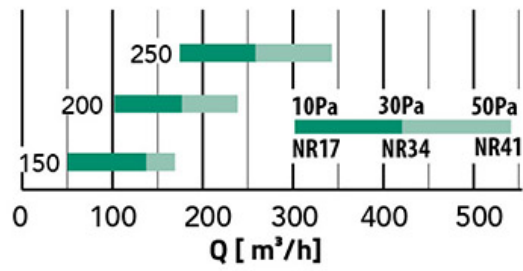

TECHNISCHE DATENBLÄTTER

rev. 00 - 4/11/2022

Verstellbarer Mehrkegel-Runddiffusor aus
weißem ABS-Kunststoff mit
Schnellbefestigung

11176030 - 11176040 - 11176050

TECHNISCHE EIGENSCHAFTEN:

- Aus weißem ABS RAL 9016
- Betriebstemperatur: Von -15°C bis + 48°C
- Verhindert Kondensationserscheinungen

ABMESSUNGEN

CODE	Ø A [mm]	Ø B [mm]	Ø C [mm]
11176030	244	150	200
11176040	294	200	250
11176050	362	250	320

SCHNELLE LUFTSTROMAUSWAHL

ARTIKEL

CODE	DESCRIPTION
11176030	RUND VERTEILER MULTIKEGEL REGUL. KUNSTSTOFF ABS WEISS MIT SCHNELLBEFESTIG.244mm
11176040	RUND VERTEILER MULTIKEGEL REGUL. KUNSTSTOFF ABS WEISS MIT SCHNELLBEFESTIG.294mm
11176050	RUND VERTEILER MULTIKEGEL REGUL. KUNSTSTOFF ABS WEISS MIT SCHNELLBEFESTIG.362mm