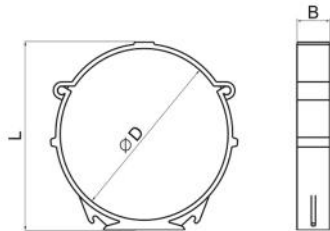

TECHNISCHE DATENBLÄTTER

rev. 01 - 21/03/2024

CF

CF-Befestigungsschelle

11161378 - 11161378B - 11161378C
PWC500077

TECHNISCHE EIGENSCHAFTEN:

- PVC-Material
- Schlitz \emptyset 5 x 15 mm mit Schraube

ABMESSUNGEN

CODE	\emptyset D [mm]	L [mm]	B [mm]
11161378	103	113	20
11161378B	128	138	20
11161378C	153	163	20
PWC500077	213		20

ARTIKEL

CODE	DESCRIPTION
11161378	BEFESTIGUNGSSCHELLE "CF100"
11161378B	BEFESTIGUNGSSCHELLE "CF125" \emptyset 128
11161378C	"CF150" BEFESTIGUNGSSCHELLE, D. 153
PWC500077	