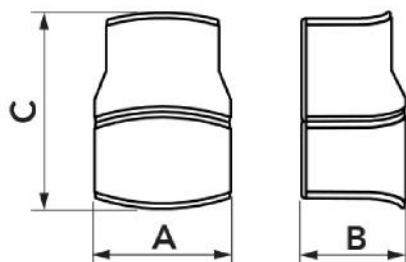

rev. 00 - 16/09/2022

OPTIMA RC

Reduzierung für Kanal

11106034 - 11106044 - SCD100119
SCD100181 - SCD100182

TECHNISCHE EIGENSCHAFTEN:

- Starres stoßfestes, UVA-geschütztes, weißes oder grau PVC, recycelbar
- Innovatives Design
- Extrem schnelles, Steck-Befestigungssystem
- Sehr hochwertiges externes Finish
- Barcode-Schrumpfpackung
- Lackierbar
- Betriebstemperatur -20°C / +60°C

VERFÜGBARE MODELLE:

WEISS RAL 9010

ANTHRAZITGRAU
U RAL 7016

ABMESSUNGEN

CODE	MODELL	A [mm]	B [mm]	C [mm]
11106034	RC 75/62 - OPT	78	58	110
11106044	RC 102/75 - OPT	104	68	140
SCD100119	RC 135/100 - OPT	140	84	160
SCD100181	RC 102/75 - OPT	104	68	140
SCD100182	RC 135/100 - OPT	140	84	160

ARTIKEL

CODE	DESCRIPTION
11106034	RC75/62-OPT REDUKTION FUER DEN KANAL "OPTIMA"
11106044	REDUKTION FUER DEN KANAL "RC-OPT" 102-75
SCD100119	
SCD100181	
SCD100182	