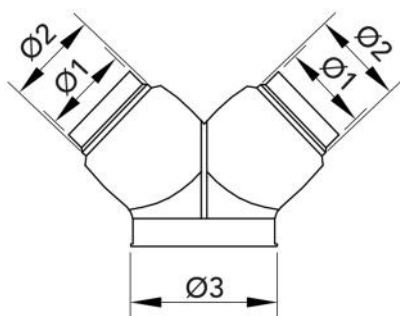

## 3-Wege-Merhfachverzweigung für Leitungsrohre

11126370 - 11126520

### TECHNISCHE EIGENSCHAFTEN:

- Material: PE HD.
- 3 Anschlüsse mit mehreren Durchmessern

### ABMESSUNGEN

CODE	Ø 1 [mm]	Ø 2 [mm]	Ø 3 [mm]
11126370	150	200	250
11126520	250	300	350

### ARTIKEL

CODE	DESCRIPTION
11126370	3 WEG ABZWEIGUNG 250/200/200 - 150/200-150
11126520	