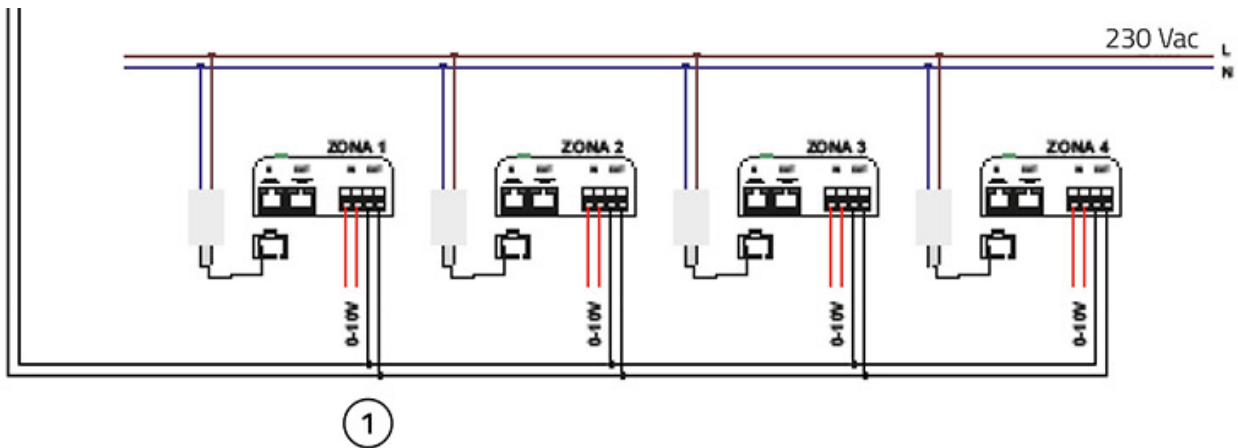

Das System ermöglicht die Steuerung des Öffnens, Schließens und der Teilöffnung der Klappe über den 0-10V-Regler eines Hausautomationssystems. Im Falle einer vollständigen Schließung aller Klappen ist es möglich, den Kanal abzuschalten, indem der saubere Ausgangskontakt an jedem Motor des 'Sirio 0.10V Point' genutzt wird.

Der Trockenkontakt* an jeder Klappe ermöglicht die Einstellung der Drosselklappe und das Ein- und Ausschalten der Kanäle, ohne dass die Steuergeräte „Polaris 4X“ oder 5X verwendet werden müssen.

Die Klappen „Sirio 0.10V Point“ können mit einem handelsüblichen 0-10V Geschwindigkeitsregler gesteuert werden (Artikel nicht im Tecnosystemi Katalog enthalten);

Die "Sirio 0.10V Point" enthalten standardmäßig den eingebauten Netzteil für jede Klappe und den mechanischen Bypass, der rechts oder links vom Plenum installiert wird, um mögliche Überdrucksituationen zu vermeiden;

ANSCHLUSS ELEKTRISCHER SCHALTPLAN

[1] 0-10V: Steuerung durch ein Hausautomatisierungssystem oder einen 0-10V-Regler - die Klappe öffnet modulierend entsprechend der Spannung

Mit geöffneter Klappe: Kontakt OUT geschlossen
Mit geschlossener Klappe: Kontakt OUT geöffnet