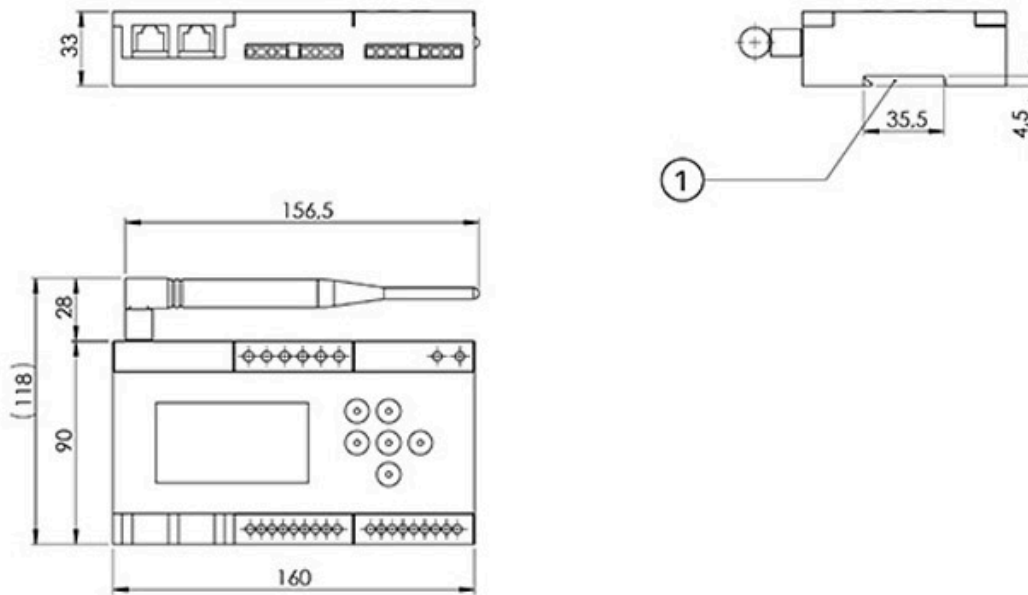

rev. 00 - 21/10/2022

POLARIS 5X (WI-FI)

POLARIS 5X (WLAN) einzelsteuergerät mit Farbdisplay, Kommunikationsprotokollen und Alexa-App - Google Home

GAD100012

TECHNISCHE EIGENSCHAFTEN:

- Stromversorgung 230 V - 50/60 Hz
- Abmessungen L 160 x T 90 x H 34 mm
- Wandmontage oder Montage auf DON-Schiene
- 2,5 "Farb-LCD-Display

FUNKTIONEN

- Tastatur für die Membrankonfiguration
- RF-Datenübertragung mit 868 MHz und einer Reichweite von 50 m in offenen Bereichen
- Datenübertragung über Kabel mit 4 x 0,22 und einer maximalen Reichweite von 100 m zwischen "Polaris" und letztem Chrono
- EIN/AUS Verwaltung
- Verwaltung der Entfeuchtung in der Bodenkühlung mit EV
- 0-10V Verwaltung
- Verwaltung mit 3 Geschwindigkeiten (mit Relaismodul)
- Vorbereitet für die Kontrolle des Energieverbrauchs der Klimaanlage
- Vorbereitet für die Verwendung des Fensterkontakts
- Vorbereitet, um das "ProAir"-System mit Sprachbefehlen zu steuern
- Vorbereitet für die Steuerung des "ProAir"-Systems über ein integriertes WLAN-Modul und PROAIR MULTI-ZONE-Anwendung
- Über 30 integrierte Kommunikationsprotokolle
- Ein-/Aus-Eingänge für Alarmer
- Ausgänge OUT1 und OUT2 für die Steuerung von Schiebern, Lüftungsöffnungen und Relaismodul für die Steuerung von wandmontierten Gebläsekonvektoren und Fußbodenheizungen
- Bootloader-Funktion, die das Firmware-Update des Steuergerätes ermöglicht
- Menü in 4 Sprachen verfügbar (Italienisch, Englisch, Deutsch und Französisch)
- Integration mit Verbrauchszähler (über RF)

ABMESSUNGEN

[1] DIN-Führungsanschluss IEC/EN 60715

ARTIKEL

CODE	DESCRIPTION
GAD100012	