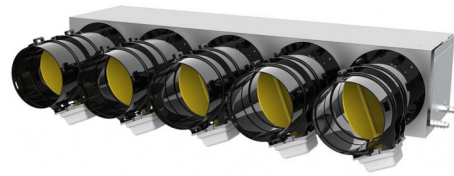

TECHNISCHE DATENBLÄTTER

rev. 01 - 06/11/2023

PROAIR PACK RF PINK

5L

Mit Plenum aus isoliertem Blech

GAD400391 - GAD400392 - GAD400393
GAD400394 - GAD400422 - GAD400423

BESCHREIBUNG

Die vormontierten Systeme PROAIR PACK RF-L wurden entwickelt, um die Installation eines Leitungssystems zu erleichtern und zu beschleunigen.

Il sistema viene fornito completo di centralina "Polaris", cronotermostati e kit by pass meccanico da installare sul plenum (completo di ghiera di fissaggio e contrappeso).

Es genügt, bei der Bestellung das Modell des Plenums anzugeben.

Das System wird komplett mit Chrono-Thermostaten und Klappen (Ø 150 - Ø 200) geliefert, die am isolierten Plenum befestigt sind.

Um eine einfache und schnelle Installation zu gewährleisten, wird das System PROAIR PACK RF-L zu 100 % von qualifiziertem Personal vollständig montiert, konfiguriert und

Das System PROAIR PACK RF PINK 5L besteht aus:

- 1 gedämmtes Zufuhrplenum für kanalisierte Einheit (geben Sie bei der Bestellung den Plenumcode an)
- N° 1 centralina "Polaris" con protocolli precaricati, app, Alexa e Google Home
- 5 motorisierte bereits mit dem System verkabelte Klappen
- N° 5 cronotermostati DISCOVERY 3X (colore bianco a parete con batterie)
- 1 mechanisches Bypass-Set zur Befestigung am Plenum (komplett mit Befestigungsringmutter und Gegengewicht)