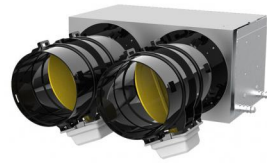

PROAIR PACK RF RED

2L

Mit Plenum aus isoliertem Blech

GAD400379 - GAD400380 - GAD400385
GAD400386 - GAD400416 - GAD400417

BESCHREIBUNG

Die vormontierten Systeme PROAIR PACK RF-L wurden entwickelt, um die Installation eines Leitungssystems zu erleichtern und zu beschleunigen.

Il sistema viene fornito completo di centralina "Polaris", cronotermostati e kit by pass meccanico da installare sul plenum (completo di ghiera di fissaggio e contrappeso).

Es genügt, bei der Bestellung das Modell des Plenums anzugeben oder alternativ die Größe des Plenums mitzuteilen und den Code des gewählten PROAIR-PACK-Systems anzugeben.

Das System wird komplett mit Chrono-Thermostaten und Klappen (Ø 150 - Ø 200) geliefert, die am isolierten Plenum befestigt sind.

Um eine einfache und schnelle Installation zu gewährleisten, wird das System PROAIR PACK RF-L zu 100 % von qualifiziertem Personal vollständig montiert, konfiguriert und getestet.

Das System PROAIR PACK RF RED 2 besteht aus:

- 1 Zufuhrplenum aus gesintertem Polystyrol für die kanalisierte Einheit (geben Sie bei der Bestellung den Plenumcode an)
- N° 1 centralina "Polaris" con protocolli precaricati, app, Alexa e Google Home
- 2 motorisierte Klappen, die je nach Bereich bereits mit dem System verkabelt sind
- Cronotermostati Discovery 3X (colore bianco a parete con batterie)
- 1 mechanisches Bypass-Set zur Befestigung am Plenum (komplett mit Befestigungsringmutter und Gegengewicht)