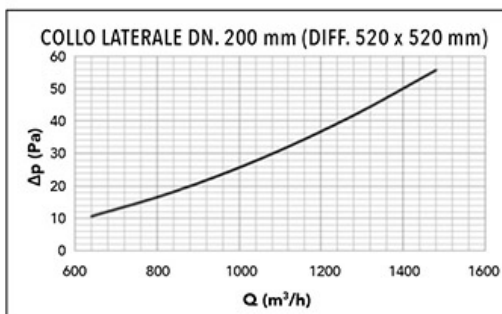

FÖRDERLEISTUNGSDIAGRAMME