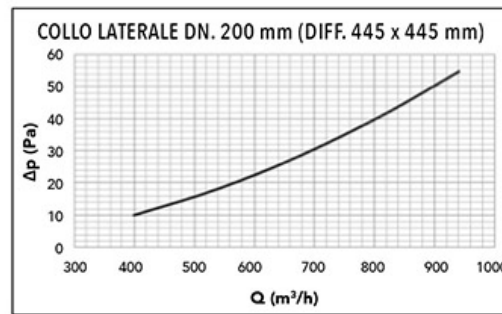

FÖRDERLEISTUNGSDIAGRAMME