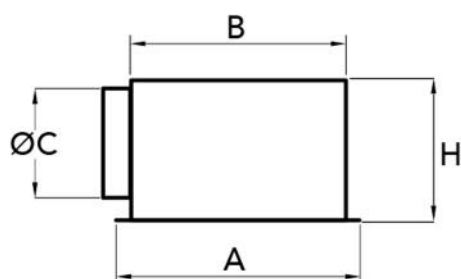

## DQAP

DQA quadratischer Luftdurchlass 1 - 2 - 3 - 4-Wege aus weiß lackiertem Aluminium komplett mit Klappe und abgesenktem Plenum

PWD400202 - PWD400203 - PWD400204  
PWD400205 - PWD400206 - PWD400207  
PWD400208 - PWD400209 - PWD400210  
PWD400211 - PWD400212 - PWD400213  
PWD400214 - PWD400215 - PWD400216  
PWD400217 - PWD400218 - PWD400219  
PWD400220 - PWD400221

### TECHNISCHE EIGENSCHAFTEN:

- Luftdurchlässe aus weiß lackiertem Aluminium RAL 9016
- Plenum aus verzinktem Blech
- Außenbeschichtung aus Polyethylen mit geschlossenen Zellen (Stärke 3 mm)
- Geeignet für Luftzufuhr und -ableitung
- Hohe Funktionseffizienz
- Absenkbares Plenum mit Klappe und Bohrung zur Deckenmontage

## ABMESSUNGEN

CODE	Nr. WEGE	AUSSENMASS [mm]	HINTERER ANSCHLUSS [mm]	TIEFE [mm]
PWD400202	1	295 x 295	235 x 235	250
PWD400203	1	370 x 370	310 x 310	250
PWD400204	1	445 x 445	385 x 385	250
PWD400205	1	520 x 520	460 x 460	250
PWD400206	1	595 x 595	560 x 560	280
PWD400207	2	295 x 295	235 x 235	250
PWD400208	2	370 x 370	310 x 310	250
PWD400209	2	445 x 445	385 x 385	250
PWD400210	2	520 x 520	460 x 460	250
PWD400211	2	595 x 595	560 x 560	280
PWD400212	3	295 x 295	235 x 235	250
PWD400213	3	370 x 370	310 x 310	250
PWD400214	3	445 x 445	385 x 385	250
PWD400215	3	520 x 520	460 x 460	250
PWD400216	3	595 x 595	560 x 560	280
PWD400217	4	295 x 295	235 x 235	250
PWD400218	4	370 x 370	310 x 310	250
PWD400219	4	445 x 445	385 x 385	250
PWD400220	4	520 x 520	460 x 460	250
PWD400221	4	595 x 595	560 x 560	280

## ABMESSUNGEN

DIMENSIONI ESTERNE [mm]	Ak min [m <sup>2</sup> ]		Q min [m <sup>3</sup> /h]	Q max [m <sup>3</sup> /h]	LwA min [dB(A)]	LwA max [dB(A)]	X(0,25) min [m]	X(0,25) max [m]	Dpt max [Pa]	Dpt min [Pa]	
295 x 295	0,0317	0,0379	510	1100	35	53	3,2	6,6	10	50	
370 x 370	0,0494	0,0592	790	1700	35	53	4,0	8,3	10	50	
445 x 445	0,0711	0,0853	1140	2450	35	53	4,8	10,0	10	50	
520 x 520	0,0967	0,1161	1550	3320	35	53	5,6	11,6	10	50	
595 x 595	0,1262	0,1517	2020	4340	35	53	6,4	13,4	10	50	