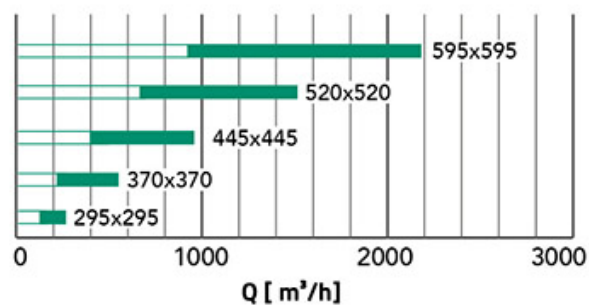

SCHNELLE LUFTSTROMAUSWAHL