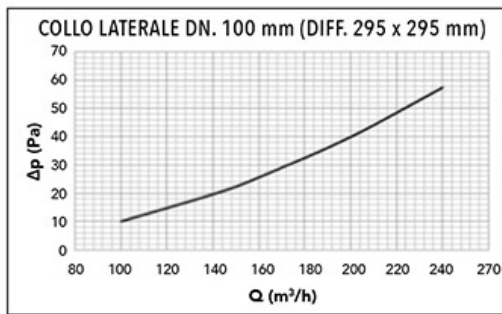

FÖRDERLEISTUNGSDIAGRAMME