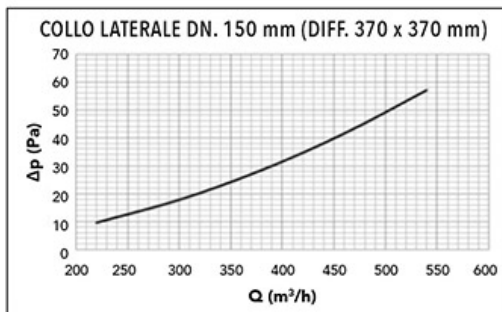

FÖRDERLEISTUNGSDIAGRAMME