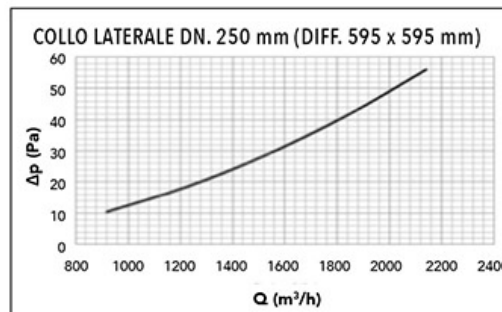

FÖRDERLEISTUNGSDIAGRAMME