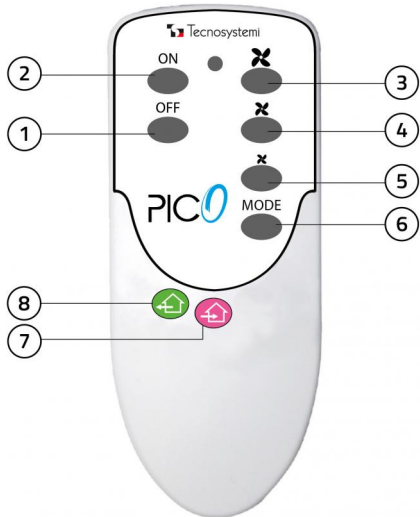

VERWENDUNG DER FERNBEDIENUNG