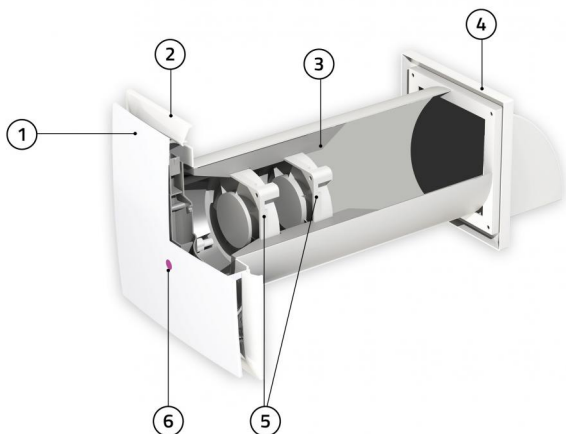

TECHNISCHE DATEN

- [1] Ästhetisches Vorderteil
- [2] Gitter Extraslim
- [3] Filter
- [4] Externes Gitter
- [5] 3-Geschwindigkeits-Motoren
- [6] Funktions-LED-Leuchte

BETRIEBSMODUS

WI-FI-MODUS

Alle Pico-Funktionen können auch über WI-FI direkt von Ihrem Smartphone oder Tablet auf einfache und intuitive Weise gesteuert werden.