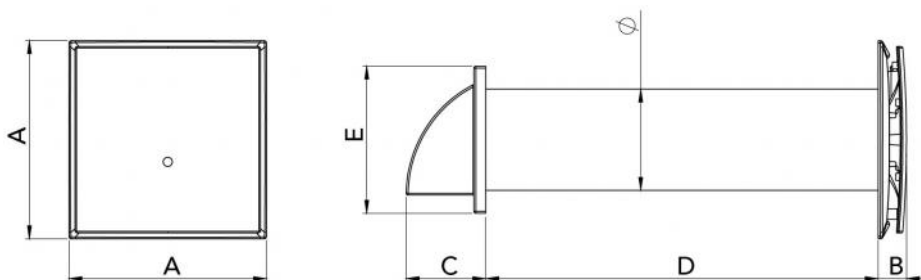

## ABMESSUNGEN PICO CLEAN 30 - 55 - 80 WI

MODELLO	A [mm]	B [mm]	C [mm]	D [mm]	E [mm]	Ø [mm]	
CLEAN 30 WI	250	35	86	500	154	103	
CLEAN 55 WI	250	35	101	500	186	128	
CLEAN 80 WI	250	35	101	500	186	153	