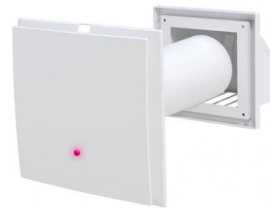

rev. 01 - 13/10/22

PICO CLEAN WI

Sauggerät - Wandabzieher mit externer oder versenkter Stromversorgung

ACD100025 - ACD100026 - ACD100027
ACD100028 - ACD100029 - ACD100030

PICO
CLEAN

TECHNISCHE EIGENSCHAFTEN:

- Zur Wandmontage
- Armaturen Brettstärke von der Wand 35 mm
- Erhältlich mit Durchflussraten von 30 bis 80 m³/h
- WLAN-Steuerungsmodus (offline)
- Die Feuchtigkeitsschwelle kann auf 3 verschiedene Werte eingestellt werden: 40 - 50 - 60%
- Keine Kondensatbildung nach dem Betrieb
- Eingebaute Filter, Grad G2
- Lüfter mit geringem Energieverbrauch
- Für Dauerbetrieb geeignet
- Mit Fernbedienung
- Farbige LEDs auf dem Armaturenbrett zur Anzeige der Einstellungen
- 3 Geschwindigkeiten
- Externe/integrierte Stromversorgung 230-Volt-Versorgung, mitgeliefert
- Minimale Einbaudicke 310 mm