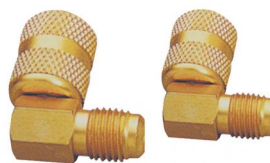

# TECHNISCHE DATENBLÄTTER

rev. 00 - 10/11/2022

90°-Drehbare Verschraubung für  
Wasserhähne und Schläuche

11129012 - 11129013

## ANSCHLÜSSE

CODE	ANSCHLÜSSE
11129012	1/4" SAE M x 1/4" SAE B
11129013	5/16" SAE M / 5/16" SAE F

## ARTIKEL

CODE	DESCRIPTION
11129012	90°VERBINDUNGS FUER KUGELVENTIL UND FLEXIBLE FUELSCHLAEUCHE FUER R407C/R22/R410A
11129013	90°VERBINDUNGS FUER KUGELVENTILE UND FLEXIBLE FUELSCHLAEUCHE FUER R407C/R2/R410A