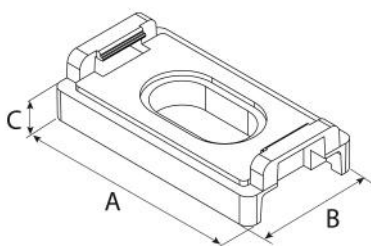

TECHNISCHE DATENBLÄTTER

rev. 00 - 00-00-0000

HDPH145

Isolier- und Lüftungsdistanzstück für Profile FVP-400/300/100"

11111036 - 11111036BOX

ABMESSUNGEN

CODE	A [mm]	B [mm]	C [mm]
11111036	50	30	7
11111036BOX	50	30	7

ARTIKEL

CODE	DESCRIPTION
11111036	PROFILVERSCHLUSS
11111036BOX	