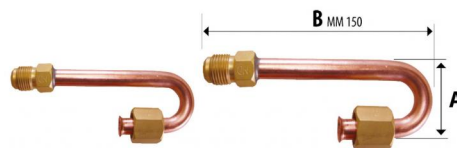

TECHNISCHE DATENBLÄTTER

rev. 00 - 11/11/2022

Paar Umkehrfitting

11130016 - 11130017

ABMESSUNGEN

CODE	A [mm]
11130016	41,5 / 43,7
11130017	41,5 / 46,5

ARTIKEL

CODE	DESCRIPTION
11130016	PAAR INVERSINSVENTILE 1/4MX1/4 F - 3/8MX3/8F, MIN. VERPACK. 5 PAAR
11130017	PAAR INVERSINSVENTILE 1/4MX1/4F - 1/2MX1/2F, MIN. VERPACK. 5 PAAR