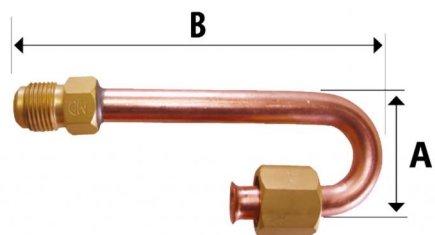

TECHNISCHE DATENBLÄTTER

rev. 00 - 11/11/2022

Umkehrungsverschraubung

SCC600004 - SCC600005 - SCC600003

ABMESSUNGEN

CODE	A [mm]	B [mm]
SCC600004	41,5	150
SCC600005	43,7	150
SCC600003	46,5	150

ARTIKEL

CODE	DESCRIPTION
SCC600004	
SCC600005	
SCC600003	