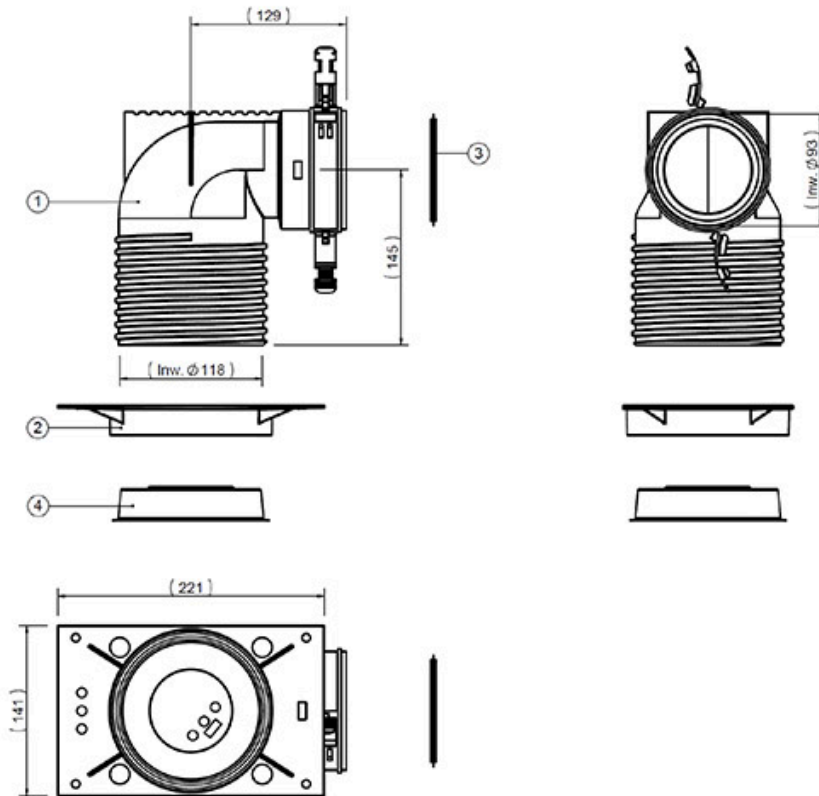

TECHNISCHE DATENBLÄTTER

rev. 00 - 20/10/2022

90°-Verschraubung für Ø 92 Schlauch und Gitter

30100220

BESCHREIBUNG

90°-Verschraubung für Schlauch Ø92 und Gitter.
Geeignet für den Einbau der beiden Lucina- und Cloe-Gitter ohne Adapter

TECHNISCHE EIGENSCHAFTEN:

- Material: PP
- Blau lackiert RAL 5015

ABMESSUNGEN

ARTIKEL

CODE	DESCRIPTION
30100220	90° ECKSTÜCK FÜR FLEXIBLE ROHR D.92 UND GITTER