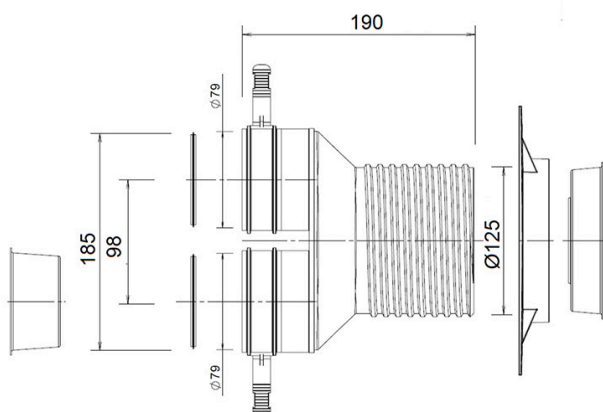

TECHNISCHE DATENBLÄTTER

rev. 00 - 20/10/2022

Gerade Verschraubung für Schlauch Ø 75
und Gitter

30100150

BESCHREIBUNG

Gerade Verschraubung für Schlauch Ø75 und Gitter.
Geeignet für den Einbau der beiden Lucina- und Cloe-Gitter ohne Adapter

TECHNISCHE EIGENSCHAFTEN:

- PP-Material
- Blau lackiert RAL 5015

ABMESSUNGEN

ARTIKEL

CODE	DESCRIPTION
30100150	GERADES ANSCHLUSSTÜCK FÜR FLEXIBLE ROHR D.75 UND GITTER