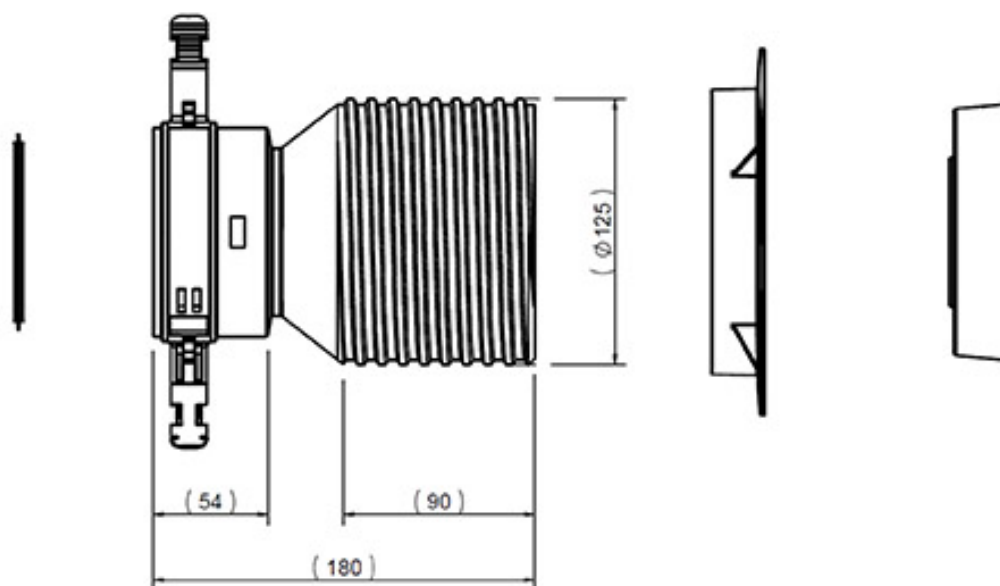

TECHNISCHE DATENBLÄTTER

rev. 00 - 20/10/2022

Gerade Verschraubung für Schlauch Ø 92
und Gitter

30100240

BESCHREIBUNG

Gerade Verschraubung für Schlauch Ø92 und Gitter.
Geeignet für den Einbau der beiden Lucina- und Cloe-Gitter ohne Adapter

TECHNISCHE EIGENSCHAFTEN:

- Material: PP
- Blau lackiert RAL 5015

ABMESSUNGEN

ARTIKEL

CODE	DESCRIPTION
30100240	GERADES ANSCHLUSSTUCK FUR FLEXIBLES ROHR D.92 UND GITTER