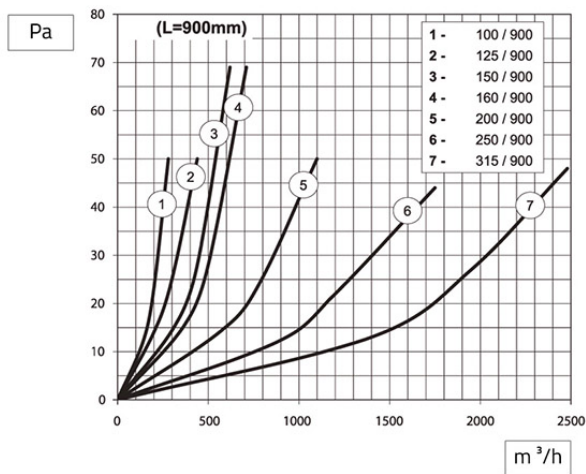

### ABMESSUNGEN

CODE	$\varnothing D$ [mm]	$\varnothing D1$ [mm]	L [mm]	L1 [mm]	GEWICHT [kg]
ACC400010	99	200	900	50	3,2
ACC400011	124	225	900	50	4,1
ACC400012	149	250	900	50	4,2
ACC400013	159	260	900	50	4,6
ACC400014	199	300	900	50	5,3
ACC400015	249	359	900	50	6,2
ACC400016	314	415	900	50	7,1

## LEISTUNGSDIAGRAMM

## TECHNISCHE DATEN

MODELL	63 [Hz]	125 [Hz]	250 [Hz]	500 [Hz]	1000 [Hz]	2000 [Hz]	4000 [Hz]	8000 [Hz]
100/900	5	10	15	23	44	30	16	15
125/900	4	9	12	22	43	22	16	12
150/900	3	5	9	18	36	25	13	14
160/900	2	5	10	19	37	25	13	15
200/900	3	7	11	20	39	23	8	7
250/900	4	5	7	16	32	20	12	10
315/900	3	5	7	17	30	14	10	8