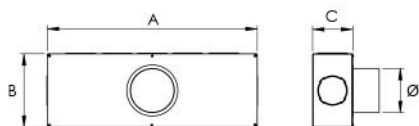

TECHNISCHE DATENBLÄTTER

rev. 00 - 20/10/2022

Verteiler-Plenum

30100031 - 30100041 - 30100032
30100047

TECHNISCHE EIGENSCHAFTEN:

- Aus verzinktem Blech
- Mit 12 Anschlüsse für Anschlusselemente \varnothing 75 und \varnothing 92 mm
- Plenum-Schellen \varnothing 125 und 160

ABMESSUNGEN

CODE	A [mm]	B [mm]	C [mm]	\varnothing [mm]
30100031	600	200	110	125
30100041	600	200	180	125
30100032	600	200	110	160
30100047	600	200	180	160

ARTIKEL

CODE	DESCRIPTION
30100031	LÜFTUNGSVERTEILERKÄSTEN 600X200X110 D125
30100041	LUFTUNGSVERTEILERKASTEN MOD.2 600X200X180 D125
30100032	LÜFTUNGSVERTEILERKÄSTEN 600X200X110 D160
30100047	LUFTUNGSVERTEILERKASTEN MOD.2 600X200X180 D160