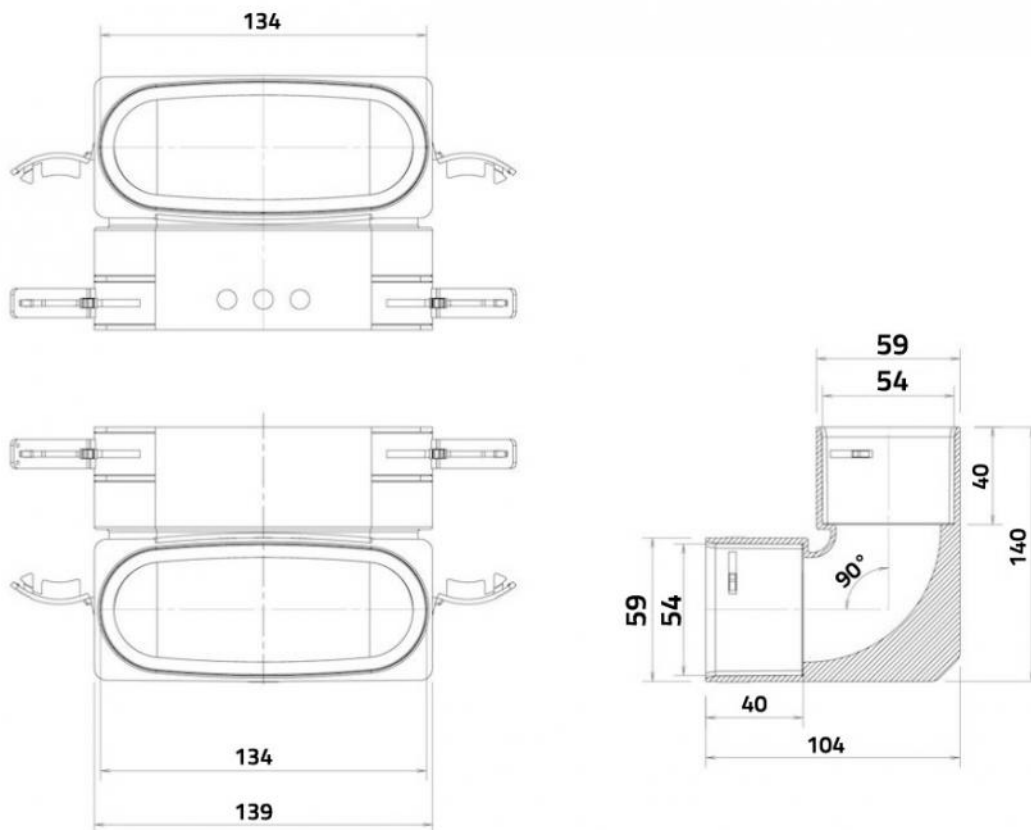

TECHNISCHE DATENBLÄTTER

rev. 00 - 20/10/2022

Vertikale ovale Kurve

30101060

TECHNISCHE EIGENSCHAFTEN:

- Material: PP
- Blau lackiert RAL 5015

ABMESSUNGEN

DRUCKABFALLDIAGRAMM

ARTIKEL

CODE	DESCRIPTION
30101060	VERTIKALER OVALER BOGEN