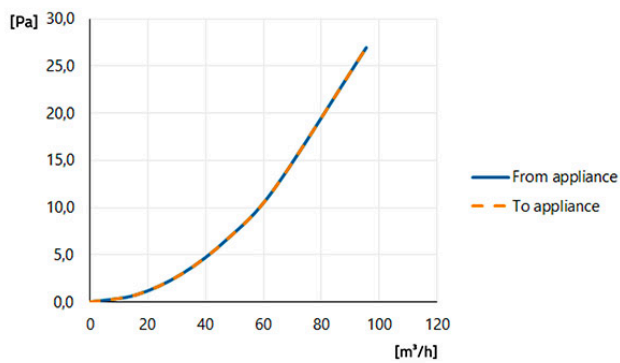

TECHNISCHE DATENBLÄTTER

rev. 00 - 20/10/2022

Vertikale ovale Kurve

30101060

TECHNISCHE EIGENSCHAFTEN:

- Material: PP
- Blau lackiert RAL 5015

ABMESSUNGEN

DRUCKABFALLDIAGRAMM