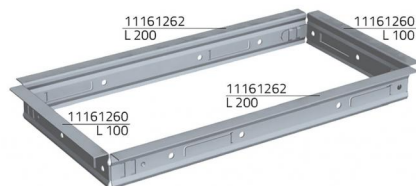

TECHNISCHE DATENBLÄTTER

rev. 00 - 29/10/22

Montageprofil für Lüfter

11161260 - 11161261 - 11161262
11161263 - 11161264 - 11161265
11161266 - PWC100009

ABMESSUNGEN:

CODE	LÄNGE [mm]
11161260	100
11161261	150
11161262	200
11161263	300
11161264	400
11161265	500
11161266	600
PWC100009	1000

ARTIKEL

CODE	DESCRIPTION
11161260	PROFILE DER MONTAGE 100 MM
11161261	PROFILE DER MONTAGE 150 MM
11161262	PROFILE DER MONTAGE 200 MM
11161263	PROFILE DER MONTAGE 300 MM
11161264	PROFILE DER MONTAGE 400 MM
11161265	PROFILE DER MONTAGE 500 MM
11161266	PROFILE DER MONTAGE 600 MM
PWC100009	