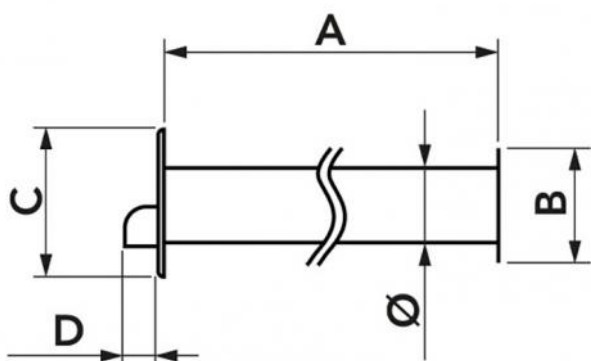

## KARFE - exc

uniberseller reifester Bausatz plus Veredelungsrosette

- cod. SCD100126 - cod. SCD100264

## ABMESSUNGEN

CODE	A [mm]	B [mm]	C [mm]	D [mm]	Ø [mm]
SCD100126	500	100	130	27,5	62
SCD100264	1000	100	130	27,5	62

## BESCHREIBUNG

Der reißfeste Bausatz ist aus recyceltem und UVA-beständigem PVC gefertigt.

Der Bausatz erleichtert den Durchlauf der Kühlleitungen durch Mauerwerk und vermeidet, dass die Isolierschicht beim Ziehen während der Verlegung an den Kanten der Ziegel bricht oder einreißt.

## INHALT DES BAUSATZES

- 1 reißfester Bausatz KA
- 1 Rosette für Außenveredelung RFE
- Rohrdurchgang Barcode-Schrumpfung