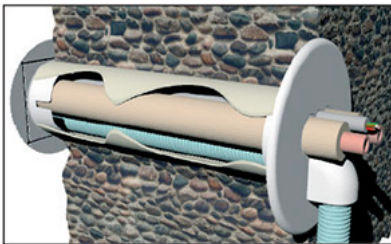

ABMESSUNGEN

CODE	A [mm]	B [mm]	C [mm]	D [mm]	Ø [mm]
SCD100126	500	100	130	27,5	62
SCD100264	1000	100	130	27,5	62

BESCHREIBUNG

Der reißfeste Bausatz ist aus recyceltem und UVA-beständigem PVC gefertigt.

Der Bausatz erleichtert den Durchlauf der Kühlleitungen durch Mauerwerk und vermeidet, dass die Isolierschicht beim Ziehen während der Verlegung an den Kanten der Ziegel bricht oder einreißt.

Im Bausatz ist auch eine Veredelungsrosette RFE für eine attraktive äußere Gestaltung.

INHALT DES BAUSATZES

- 1 reißfester Bausatz KA
- 1 Rosette für Außenveredelung RFE
- Rohrdurchgang Barcode-Schrumpfung

BEISPIELE FÜR DEN EINBAU:

ARTIKEL

CODE	DESCRIPTION
SCD100126	UNIVERSAL 'KARFE' REISS-SCHUTZKIT WEISS L. 500
SCD100264	UNIVERSAL 'KARFE' REISSSCHUTZ-KIT WEISS L. 1000

Alle Rechte an dieser Veröffentlichung liegen ausschließlich bei Tecnosystemi SpA.

Tecnosystemi SpA behält sich das Recht vor, aus technischen oder handelsüblichen Gründen, jederzeit und ohne Vorankündigung, Änderungen vorzunehmen.