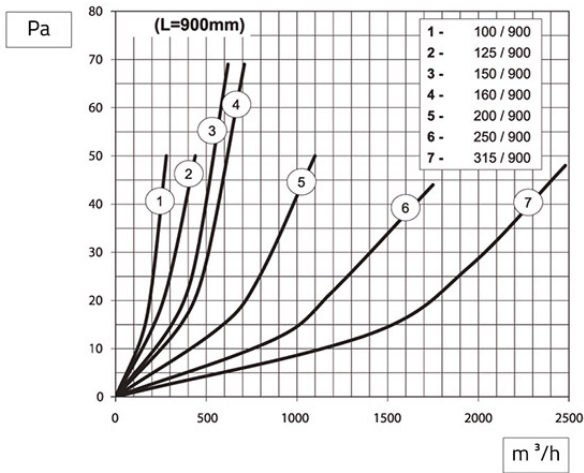

DATASHEET

rev. 00 - 20/10/2022

Rigid circular silencer

ACC400010 - ACC400011 - ACC400012
ACC400013 - ACC400014 - ACC400015
ACC400016

DIMENSIONS

CODE	Ø D [mm]	Ø D1 [mm]	L [mm]	L1 [mm]	WEIGHT [kg]
ACC400010	99	200	900	50	3,2
ACC400011	124	225	900	50	4,1
ACC400012	149	250	900	50	4,2
ACC400013	159	260	900	50	4,6
ACC400014	199	300	900	50	5,3
ACC400015	249	359	900	50	6,2
ACC400016	314	415	900	50	7,1

PERFORMANCE GRAPHS

TECHNICAL DATA

MODEL	63 [Hz]	125 [Hz]	250 [Hz]	500 [Hz]	1000 [Hz]	2000 [Hz]	4000 [Hz]	8000 [Hz]
100/900	5	10	15	23	44	30	16	15
125/900	4	9	12	22	43	22	16	12
150/900	3	5	9	18	36	25	13	14
160/900	2	5	10	19	37	25	13	15
200/900	3	7	11	20	39	23	8	7
250/900	4	5	7	16	32	20	12	10
315/900	3	5	7	17	30	14	10	8