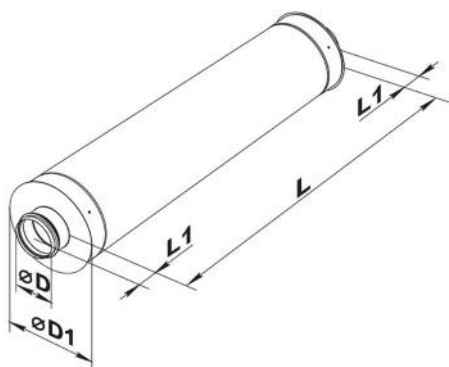

DATASHEET

rev. 00 - 20/10/2022

Rigid circular silencer

ACC400010 - ACC400011 - ACC400012
ACC400013 - ACC400014 - ACC400015
ACC400016

DIMENSIONS

CODE	Ø D [mm]	Ø D1 [mm]	L [mm]	L1 [mm]	WEIGHT [kg]
ACC400010	99	200	900	50	3,2
ACC400011	124	225	900	50	4,1
ACC400012	149	250	900	50	4,2
ACC400013	159	260	900	50	4,6
ACC400014	199	300	900	50	5,3
ACC400015	249	359	900	50	6,2
ACC400016	314	415	900	50	7,1