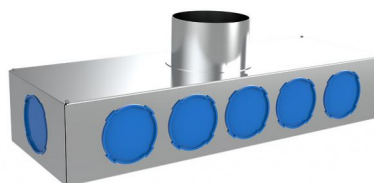

DATASHEET

rev. 00 - 20/10/2022

Distribution plenum

30100031 - 30100041 - 30100032
30100047

TECHNICAL SPECIFICATIONS:

- Made of galvanized sheet metal
- With 12 connector couplers \varnothing 75 and \varnothing 92 mm
- Plenum collars \varnothing 125 and 160

DIMENSIONS

| CODE | A [mm] | B [mm] | C [mm] | \varnothing [mm] |
|----------|--------|--------|--------|--------------------|
| 30100031 | 600 | 200 | 110 | 125 |
| 30100041 | 600 | 200 | 180 | 125 |
| 30100032 | 600 | 200 | 110 | 160 |
| 30100047 | 600 | 200 | 180 | 160 |

ITEMS

| CODE | DESCRIPTION |
|----------|--|
| 30100031 | DISTRIBUTION PLENUM MOD.1 600X200X110 D125 |
| 30100041 | DISTRIBUTION PLENUM MOD.2 600X200X180 D125 |
| 30100032 | DISTRIBUTION PLENUM MOD.1 600X200X110 D160 |
| 30100047 | DISTRIBUTION PLENUM MOD.2 600X200X180 D160 |