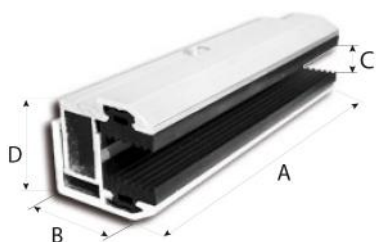

DATASHEET

rev. 00 - 00-00-0000

HMLR

adjustable side clamp for glass panels

11111031 - 11111031BOX - 11111031A
11111031ABOX

DIMENSIONS

CODE	A [mm]	B [mm]	C [mm]	D [mm]	Ø FORO [mm]
11111031	100	30	5,8÷9	24-29	9
11111031BOX	100	30	5,8÷9	24-29	9
11111031A	100	30	5,8÷9	24-29	9
11111031ABOX	100	30	5,8÷9	24-29	9

ITEMS

CODE	DESCRIPTION
11111031	LATERAL JAW HMLR
11111031BOX	LATERAL JAW HMLR - BOX 20 pcs
11111031A	LATERAL JAW HMLRA
11111031ABOX	LATERAL JAW HMLRA - BOX 20 pcs