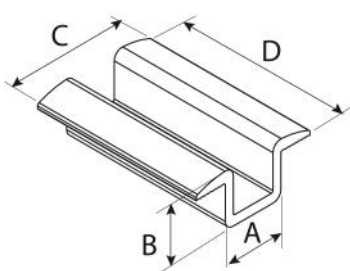

DATASHEET

rev. 00 - 00-00-0000

HSC/40

central wall bracket

11111060 - 11111060BOX - FVD200001
FVD200001BOX

DIMENSIONS

CODE	A [mm]	B [mm]	C [mm]	D [mm]	Ø FORO [mm]
11111060	21	19,5	43	40	8,5
11111060BOX	21	19,5	43	40	8,5
FVD200001	21	19,5	43	40	8,5
FVD200001BOX	21	19,5	43	40	8,5

ITEMS

CODE	DESCRIPTION
11111060	CENTRAL BRACKET HSC-40
11111060BOX	CENTRAL BRACKET HSC-40 - BOX 50 pcs
FVD200001	LAETRAL BRACKET HSC/40 - BLACK
FVD200001BOX	LAETRAL BRACKET HSC/40 - BLACK- BOX 50pz