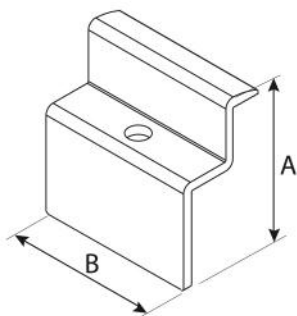

DATASHEET

rev. 00 - 00-00-0000

HSL/40

side wall bracket

11111070 - 11111070BOX - 11111072
11111072BOX - 11111074 - 11111074BOX
11111076 - 11111076BOX - 11111078
11111078BOX - 11111080 - 11111080BOX
11111082 - 11111082BOX - 11111084
11111084BOX - 11111086 - 11111086BOX
11111088 - 11111088BOX - 11111090
11111090BOX - 11111092 - 11111092BOX
11111094 - 11111094BOX - FVD200005
FVD200005BOX - FVD200006 - FVD200006BOX
FVD200007 - FVD200007BOX - FVD200008
FVD200008BOX - FVD200009 - FVD200009BOX
FVD200010 - FVD200010BOX - FVD200011
FVD200011BOX

DIMENSIONS

CODE	A [mm]	B [mm]	C [mm]	For panels H [mm]
11111070	34	40	8,5	30
11111070BOX				
11111072	36	40	8,5	32
11111072BOX				
11111074	38	40	8,5	34
11111074BOX				
11111076	39	40	8,5	35
11111076BOX				
11111078	40		8,5	36
11111078BOX				
11111080	42	40	8,5	38
11111080BOX				
11111082	44	40	8,5	40
11111082BOX				
11111084	46	40	8,5	42
11111084BOX				
11111086	48	40	8,5	44
11111086BOX				
11111088	49	40	8,5	45
11111088BOX				
11111090	50	40	8,5	46
11111090BOX				
11111092	52	40	8,5	48
11111092BOX				
11111094	54	40	8,5	50
11111094BOX				
FVD200005	34	40	8,5	30
FVD200005BOX				
FVD200006	36	40	8,5	32
FVD200006BOX				
FVD200007	38	40	8,5	34
FVD200007BOX				
FVD200008	39	40	8,5	35
FVD200008BOX				
FVD200009	40		8,5	36