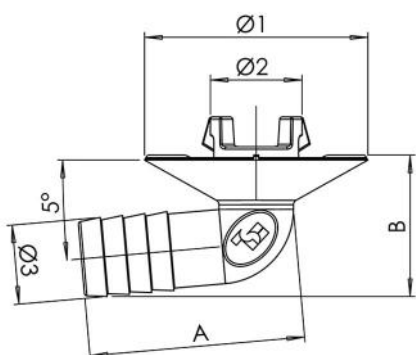

DATASHEET

rev. 00 - 15/12/2022

MADE IN ITALY

95° angled water drain pipette kit with snap-on attachment

SCD300047 - SCD300048 - SCD300059
SCD300060

DIMENSIONS

CODE	A [mm]	B [mm]	Ø1 [mm]	Ø2 [mm]	Ø3 [mm]
SCD300047	43,4	28,5	45	19	16
SCD300048	50,2	31,7	45	19	20
SCD300059	43,4	28,5	45	32	16
SCD300060	50,2	31,7	45	32	20

ITEMS

CODE	DESCRIPTION
SCD300047	
SCD300048	
SCD300059	
SCD300060	