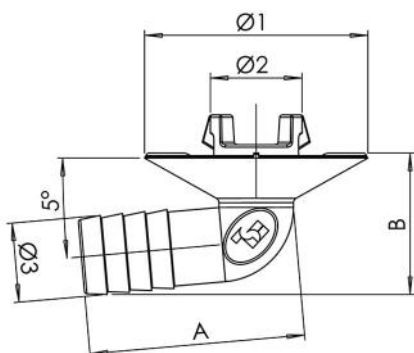

DATASHEET

rev. 00 - 15/12/2022

MADE IN ITALY

95° angled water drain pipette with snap-on attachment

SCD300043 - SCD300044 - SCD300045
SCD300046

DIMENSIONS

CODE	A [mm]	B [mm]	Ø1 [mm]	Ø2 [mm]	Ø3 [mm]
SCD300043	43,4	28,5	45	19	16
SCD300044	50,2	31,7	45	19	20
SCD300045	43,4	28,5	45	32	16
SCD300046	50,2	31,7	45	32	20

ITEMS

CODE	DESCRIPTION
SCD300043	
SCD300044	
SCD300045	
SCD300046	