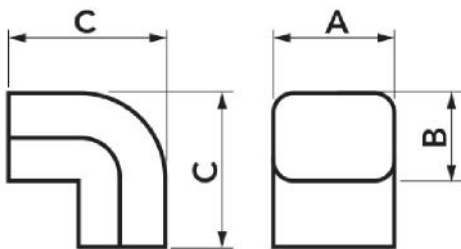

## DIMENSIONS

CODE	MODEL	LINE	A [mm]	B [mm]	C [mm]
11120260	CA 60 - EXC	TOP LINE	66	56	84
11120272	CA 72 - EXC	TOP LINE	78	68	98
11120210	CA 100 - EXC	TOP LINE	104	78	115
N11120260	CA 60 - EXC	NEW LINE	66	56	84
N11120272	CA 72 - EXC	NEW LINE	78	68	98
N11120210	CA 100 - EXC	NEW LINE	104	78	115
E11120260	CA 60 - EXC	ECO LINE	66	56	84
E11120272	CA 72 - EXC	ECO LINE	78	68	98
E11120210	CA 100 - EXC	ECO LINE	104	78	115
SCD100021	CA 72 - EXC	BROWN LINE	78	68	98
SCD100022	CA 100 - EXC	BROWN LINE	104	78	115
SCD100066	CA 72 - EXC	BLACK LINE	78	68	98
SCD100067	CA 100 - EXC	BLACK LINE	104	78	115
SCD100187	CA 72 - EXC	GREY LINE	78	68	98