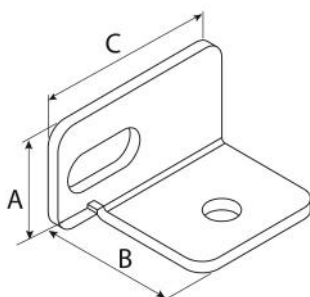

## HSPI

fixing wall bracket for integrated profiles  
FVP-300

11110731 - 11110731BOX - 11110732  
11110732BOX

### DIMENSIONS

CODE	A [mm]	B [mm]	C [mm]	Ø FORO [mm]
11110731	30	33	50	8,5
11110731BOX	30	33	50	8,5
11110732	55	33	50	8,5
11110732BOX	55	33	50	8,5