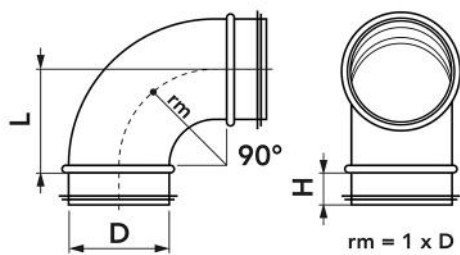

## 90° Smooth curve

31500070 - 31500080 - 31500090  
31500100 - 31500110 - 31500120  
31500122 - PWC500055 - 31500124  
31500126

### TECHNICAL SPECIFICATIONS:

- Made of galvanized steel
- With double lip EPDM gasket

### DIMENSIONS

CODE	D [mm]	rm [mm]	H [mm]	L [mm]	WEIGHT [kg]
31500070	80	80	36	100	0,30
31500080	100	100	36	100	0,40
31500090	125	125	36	125	0,60
31500100	160	160	36	160	1,00
31500110	200	200	36	200	1,50
31500120	250	250	36	250	2,40
31500122	300	300	50	300	3,70
PWC500055	315	315	55	315	3,70
31500124	355	355	55		4,11
31500126	400	400	55		5,06

## ITEMS

CODE	DESCRIPTION
31500070	SMOOTH CURVE 90° Ø 80
31500080	SMOOTH CURVE 90° Ø 100
31500090	SMOOTH CURVE 90° Ø 125
31500100	SMOOTH CURVE 90° Ø 160
31500110	SMOOTH CURVE 90° Ø 200
31500120	SMOOTH CURVE 90° Ø 250
31500122	SMOOTH CURVE 90° Ø 300
PWC500055	ELBOW A 90° Ø315
31500124	SMOOTH CURVE 90° Ø 355
31500126	SMOOTH CURVE 90° Ø 400