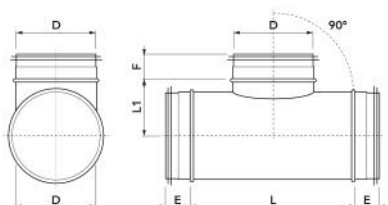

DATASHEET

rev. 01 - 28/10/2023

90° symmetrical shunt

31500370 - 31500380 - 31500390
31500400 - 31500410 - 31500420
31500422 - PWC500042 - 31500424
31500426

TECHNICAL SPECIFICATIONS:

- Made of galvanized steel
- With double lip EPDM gasket

DIMENSIONS

| CODE | D [mm] | E [mm] | F [mm] | L [mm] | L1 [mm] | WEIGHT [kg] |
|-----------|--------|--------|--------|--------|---------|-------------|
| 31500370 | 75 | 36 | 36 | 140 | 52 | 0,40 |
| 31500380 | 90 | 36 | 36 | 160 | 65 | 0,45 |
| 31500390 | 120 | 36 | 36 | 190 | 83 | 0,63 |
| 31500400 | 160 | 36 | 36 | 230 | 105 | 0,85 |
| 31500410 | 195 | 45 | 30 | 320 | 125 | 1,28 |
| 31500420 | 250 | 55 | 55 | 307 | 150 | 2,00 |
| 31500422 | 300 | | 36 | 370 | 175 | 2,56 |
| PWC500042 | 310 | 55 | 55 | 420 | 182 | 2,80 |
| 31500424 | 355 | | 55 | 425 | 203 | 3,69 |
| 31500426 | 400 | | 55 | 520 | 225 | 5,00 |

ITEMS

| CODE | DESCRIPTION |
|-----------|------------------------------|
| 31500370 | SYMMETRIC JUNCTION 90° Ø 80 |
| 31500380 | SYMMETRIC JUNCTION 90° Ø 100 |
| 31500390 | SYMMETRIC JUNCTION 90° Ø 125 |
| 31500400 | SYMMETRIC JUNCTION 90° Ø 160 |
| 31500410 | SYMMETRIC JUNCTION 90° Ø 200 |
| 31500420 | SYMMETRIC JUNCTION 90° Ø 250 |
| 31500422 | SYMMETRIC JUNCTION 90° Ø 300 |
| PWC500042 | |
| 31500424 | SYMMETRIC JUNCTION 90° Ø 355 |
| 31500426 | SYMMETRIC JUNCTION 90° Ø 400 |