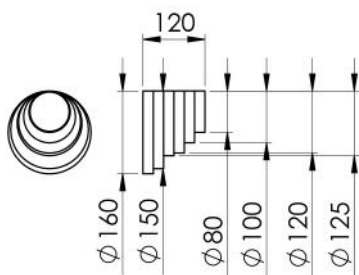

# DATASHEET

rev. 00 - 10/11/2022

Eccentric reduction  $\varnothing$  80 - 100 - 120 - 125  
- 150 - 160

PWC500028

## TECHNICAL SPECIFICATIONS:

- PVC

## DIMENSIONS

CODE	$\varnothing$ [mm]
PWC500028	80 - 100 - 120 - 125 - 150 - 160

## ITEMS

CODE	DESCRIPTION
PWC500028	ECCENTRIC ADAPTER $\varnothing$ 80-100-120-125-150-160