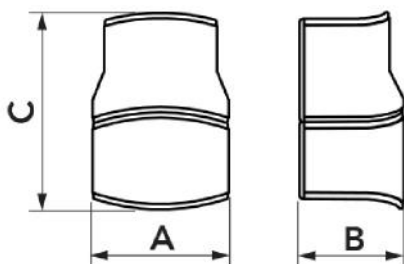

rev. 00 - 16/09/2022

OPTIMA RC

réduction pour goulotte

11106034 - 11106044 - SCD100119
SCD100181 - SCD100182

CARACTÉRISTIQUES TECHNIQUES :

- Résistant aux chocs rigide, anti-UVA, PVC blanc ou gris, recyclable
- Conception innovante
- Système de fermeture à enclenchement ultra-rapide
- Finition extérieure extrêmement haute
- Emballage avec codes à barres thermorétractables
- Peut être peint
- Température de fonctionnement -20°C / +60°C

MODÈLES DISPONIBLES :

BLANC RAL 9010

GRIS
ANTHRACITE
RAL 7016

DIMENSIONS

CODE	MODÈLE	A [mm]	B [mm]	C [mm]
11106034	RC 75/62 - OPT	78	58	110
11106044	RC 102/75 - OPT	104	68	140
SCD100119	RC 135/100 - OPT	140	84	160
SCD100181	RC 102/75 - OPT	104	68	140
SCD100182	RC 135/100 - OPT	140	84	160

ARTICLES

CODE	DESCRIPTION
11106034	RC75/62-OPT REDUCTION POUR GOULOTTE "OPTIMA"RC 75/62-OPT
11106044	REDUCTION POUR GOULOTTE "RC-OPT" 102-75RC102/75-OPT
SCD100119	REDUCTION POUR GOULOTTE "RC-OPT" 135-100RC135/100-OPT
SCD100181	REDUCTION POUR GOULOTTE "RC-OPT" 102-75 GRIS ANTHRACITERC102/75-OPT
SCD100182	REDUCTION POUR GOULOTTE "RC-OPT" 135-100 GRIS ANTHRACITERC135/100-OPT