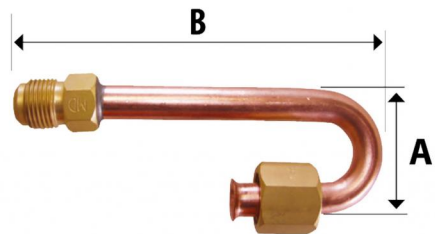

FICHES TECHNIQUES

rev. 00 - 11/11/2022

Raccord à inversion

SCC600004 - SCC600005 - SCC600003

DIMENSIONS

CODE	A [mm]	B [mm]
SCC600004	41,5	150
SCC600005	43,7	150
SCC600003	46,5	150

ARTICLES

CODE	DESCRIPTION
SCC600004	
SCC600005	
SCC600003	