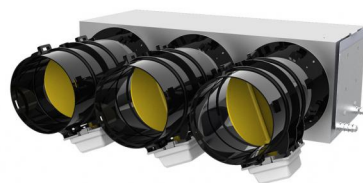

## PROAIR PACK CAB SILVER 3L

avec plénum en tôle isolée

GAD400401 - GAD400402

### DESCRIPTIF

Les systèmes préassemblés PROAIR PACK CAB-L sont conçus pour faciliter et accélérer l'installation d'un système de conduits. Il suffit d'indiquer, lors de la commande, le modèle du plénum ou encore de communiquer la taille du plénum et de préciser le code du système PROAIR PACK choisi.

Il sistema viene fornito completo di centralina "Polaris", cronotermostati e kit by pass meccanico da installare sul plenum (completo di ghiera di fissaggio e contrappeso).

Le système est fourni avec les thermostats programmables et registres (Ø 150 - Ø 200) fixés sur le plénum isolé.

### Le système PROAIR PACK CAB SILVER 3L se compose de :

- 1 plénum d'alimentation isolé pour unité tuyautée (préciser le code plénum au moment de la commande)
- N° 1 centralina "Polaris" con protocolli precaricati, app, Alexa e Google Home
- 3 registres motorisés déjà câblés au système
- 3 chronothermostats "Stealth 3X" rétroéclairés (couleur blanche alimentation intégré)
- 1 kit de dérivation mécanique à fixer sur le plénum (complet avec écrou à bague de fixation et contrepoids)
- 1 câble à bobine de 50 m, 4 pôles pour la connexion du chronothermostat