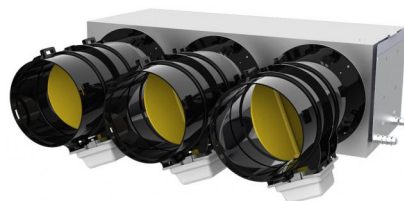

FICHES TECHNIQUES

rev. 01 - 06/11/2023

PROAIR PACK RF BLUE

3L

avec plénum en tôle isolée

GAD400381 - GAD400382 - GAD400387
GAD400388 - GAD400418 - GAD400419

DESCRIPTIF

Les systèmes pré-assemblés PROAIR PACK RF-L sont conçus pour faciliter et accélérer l'installation d'un système de conduits. Il sistema viene fornito completo di centralina "Polaris", cronotermostati e kit by pass meccanico da installare sul plenum (completo di ghiera di fissaggio e contrappeso).

Il suffit d'indiquer, lors de la commande, le modèle du plénum.

Le système est fourni avec les thermostats programmables et les registres (ø 150 ou ø 200) fixés sur le plénum isolé.

Afin de garantir la facilité et la rapidité d'installation, les systèmes sont assemblés, configurés et testés à 100% par du personnel qualifié.

Le système PROAIR PACK RF BLUE 3L se compose de :

- 1 plénum d'alimentation isolé pour unité tuyautée (préciser le code plénum au moment de la commande)
- N° 1 centralina "Polaris" con protocolli precaricati, app, Alexa e Google Home
- 3 registres motorisés déjà câblés au système
- N° 3 cronotermostati DISCOVERY 3X (colore bianco a parete con batterie)
- 1 kit de dérivation mécanique à fixer sur le plénum (y compris écrou de bague de fixation et contrepoids)