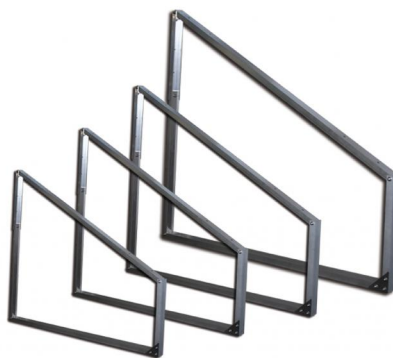

## FTPR

Trapezio regolabile di supporto per  
superfici piane

11111039 - 11111040 - 11111041  
11111042

### CARATTERISTICHE TECNICHE:

- Materiale: alluminio 6060
- Estrusi con zigrinature antiscivolo
- Viteria in acciaio inox
- Estruso scatolato