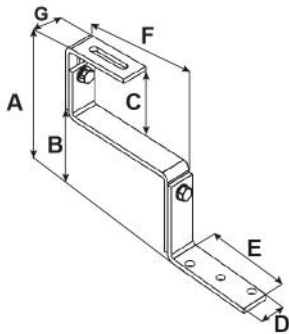

FICHES TECHNIQUES

rev. 00 - 00-00-0000

FSDR

support à double réglage pour fixation sur toitures en tuiles

11110765 - 11110765BOX

DIMENSIONS

CODE	A [mm]	B [mm]	C [mm]	D [mm]	E [mm]	F [mm]	G [mm]
11110765	220 ÷ 145	95 ÷ 55	115 ÷ 75	30	90	100	30
11110765BOX	220 ÷ 145	95 ÷ 55	115 ÷ 75	30	90	100	30