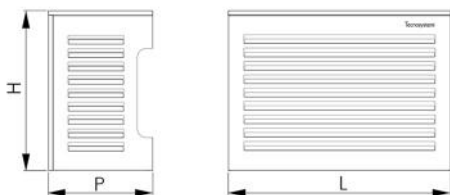

TS-COVER

protezione estetica per unità esterne con
tetto inclinato 5° GRIGIO RAL 7016

SCD500167 - SCD500168 - SCD500169
SCD500170

CARACTÉRISTIQUES TECHNIQUES :

- Tôle galvanisée fabriquée avec une trame anti-intrusion
- Verniciatura poliester da esterno
- Predisposizione laterale per passaggio canalina tubazione e cablaggi
- Prédiposition pour montage mural
- Facile à assembler
- Dos et bas disponibles sur demande
- DISPONIBLE UNIQUEMENT SUR DEMANDE

DIMENSIONS

CODE	L [mm]	H [mm]	P [mm]
SCD500167	900	700	500
SCD500168	1100	850	600
SCD500169	1150	1200	650
SCD500170	1200	1500	750

ARTICLES

CODE	DESCRIPTION
SCD500167	PETIT CACHE CLIM "TS COVER" AVCE TOIT INCLINÉ 5° - GRIS RAL 7016
SCD500168	CACHE CLIM MEDIUM "TS COVER" AVCE TOIT INCLINÉ 5° - GRIS RAL 7016
SCD500169	CACHE CLIM LARGE "TS COVER" AVCE TOIT INCLINÉ 5° - GRIS RAL 7016
SCD500170	CACHE CLIM X-LARGE "TS COVER" AVCE TOIT INCLINÉ 5° - GRIS RAL 7016